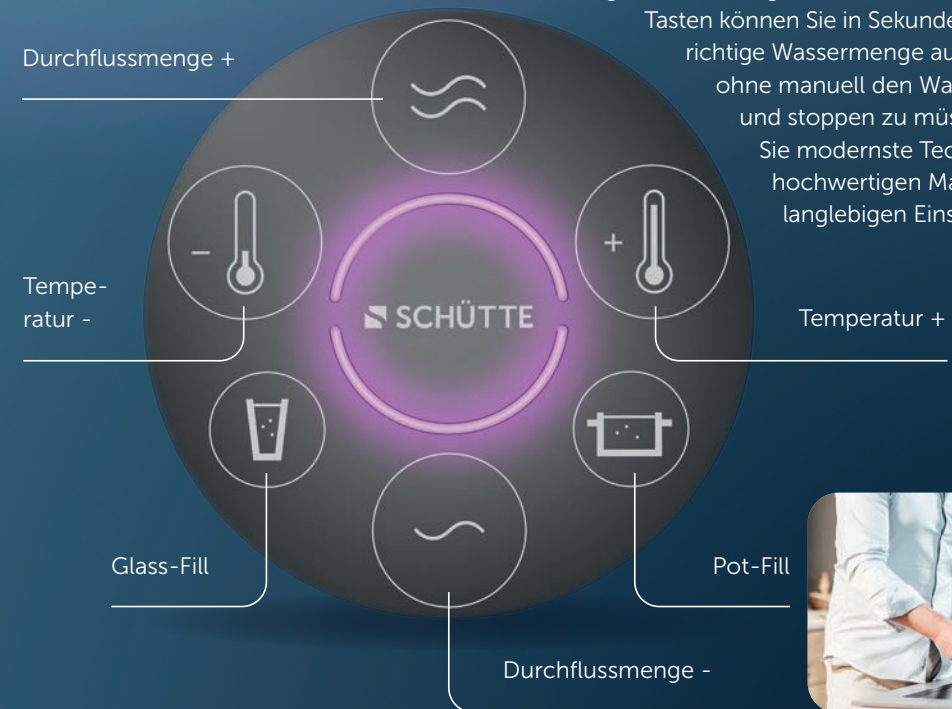

## PRÄZISE TEMPERATURREGELUNG AUF KNOPFDRUCK

Wählen Sie aus fünf verschiedenen Stufen, von Kaltwasser bis hin zu heißem Wasser. Der farbige Ring leuchtet je nach Temperaturstufe auf und sorgt für ein visuelles Highlight. Die intuitive Bedienung ermöglicht es Ihnen, die Temperatur des fließenden Wassers direkt anzupassen.

## EFFIZIENTES AUSGEBEN VON GEZIELTEN WASSERMENGEN

Diese Funktion macht das Befüllen von Gefäßen zum Kinderspiel. Durch einfaches Antippen der Glass- oder Pot-Fill-Taste wird eine voreingestellte Wassermenge ausgegeben. Halten Sie zum individuellen Programmieren einfach die Taste bis zur gewünschten Wassermenge gedrückt. Beim nächsten Start wird genau diese Wassermenge wieder ausgegeben. Keine Wasserverschwendung, kein Überlaufen! – Sie können sich während des Wasserlaufs einfach anderen Tätigkeiten widmen.

# AQUADOT

Die Küchenarmatur, die mehr kann – innovative Technologie, Komfort, Effizienz und Stil machen diese Armatur zu einem absoluten Highlight in Ihrer Küche.

Egal wo, der **DOT** ist immer in Reichweite – Er ist die digitale Steuerung der Armatur. Mit den Schnellwahl-Tasten können Sie in Sekundenschnelle die richtige Wassermenge ausgeben lassen, ohne manuell den Wasserlauf starten und stoppen zu müssen. Erleben Sie modernste Technik vereint mit hochwertigen Materialien für einen langlebigen Einsatz in Ihrer Küche.

Der Wasserstrahl kann durch den flexiblen Soft-Touch-Schlauch präzise gesteuert werden, sei es beim Spülen von Geschirr oder beim Befüllen von Töpfen.

Die Haptik des Schlauches sorgt für ein komfortables Handling und ist durch das matte Finish pflegeleicht und robust.